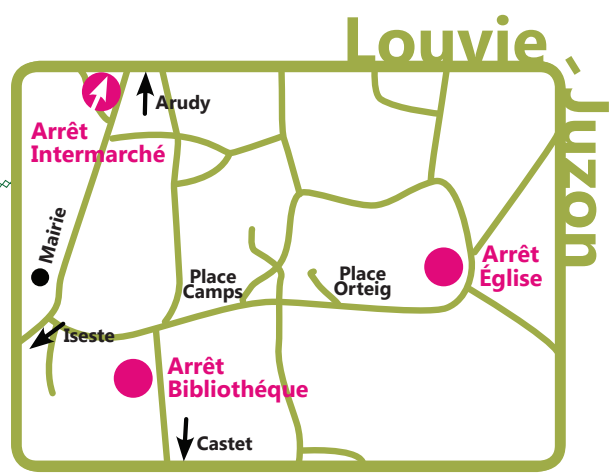

OssauLib'

Transport à la demande

est un service de Transport à la Demande proposé par la Communauté de Communes de la Vallée d'Ossau à tous les habitants des 18 villages pour vous déplacer vers 6 communes et votre mairie.

Sur simple appel téléphonique, vous réservez votre aller-retour et un véhicule vous attendra devant votre domicile, au jour et heure de votre choix, pour vous amener à destination (points roses sur les zooms ci-dessous).

Ouvert à tous, petits et grands, les véhicules sont aussi équipés pour les PMR.

Déplacez-vous également jusqu'à votre mairie grâce à OssauLib'

0 800 64 24 64 Service & appel gratuits
Du lundi au vendredi de 8h30 à 18h30