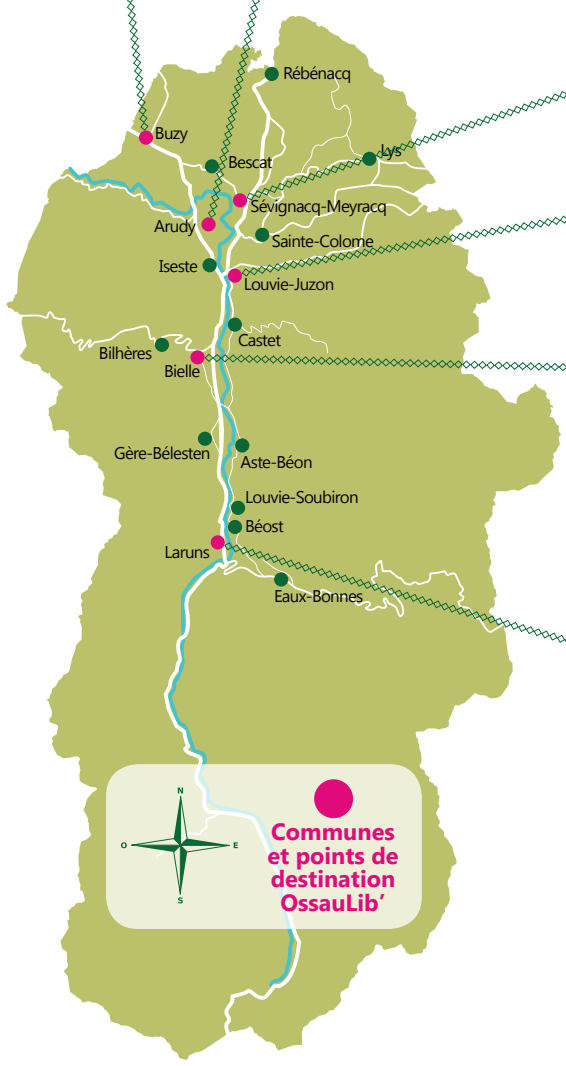

OssauLib'

Transport à la demande

est un service de Transport à la Demande proposé par la Communauté de Communes de la Vallée d'Ossau à tous les habitants des 18 villages pour vous déplacer vers 6 communes et votre mairie.

Sur simple appel téléphonique, vous réservez votre aller-retour et un véhicule vous attendra devant votre domicile, au jour et heure de votre choix, pour vous amener à destination (points roses sur les zooms ci-dessous).

Ouvert à tous, petits et grands, les véhicules sont aussi équipés pour les PMR.

Déplacez-vous également jusqu'à votre mairie grâce à OssauLib'

0 800 64 24 64 Service & appel gratuits
Du lundi au vendredi de 8h30 à 18h30