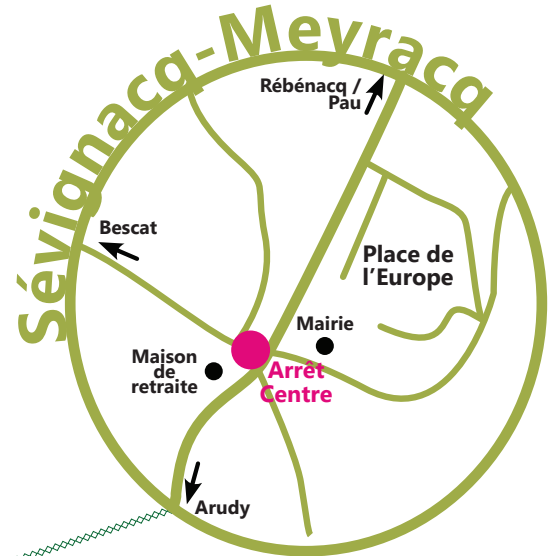

OssauLib'

Transport à la demande

est un service de Transport à la Demande proposé par la Communauté de Communes de la Vallée d'Ossau à tous les habitants des 18 villages pour vous déplacer vers 6 communes et votre mairie.

Sur simple appel téléphonique, vous réservez votre aller-retour et un véhicule vous attendra devant votre domicile, au jour et heure de votre choix, pour vous amener à destination (points roses sur les zooms ci-dessous).

Ouvert à tous, petits et grands, les véhicules sont aussi équipés pour les PMR.

Déplacez-vous également jusqu'à votre mairie grâce à OssauLib'

0 800 64 24 64 Service & appel gratuits
Du lundi au vendredi de 8h30 à 18h30