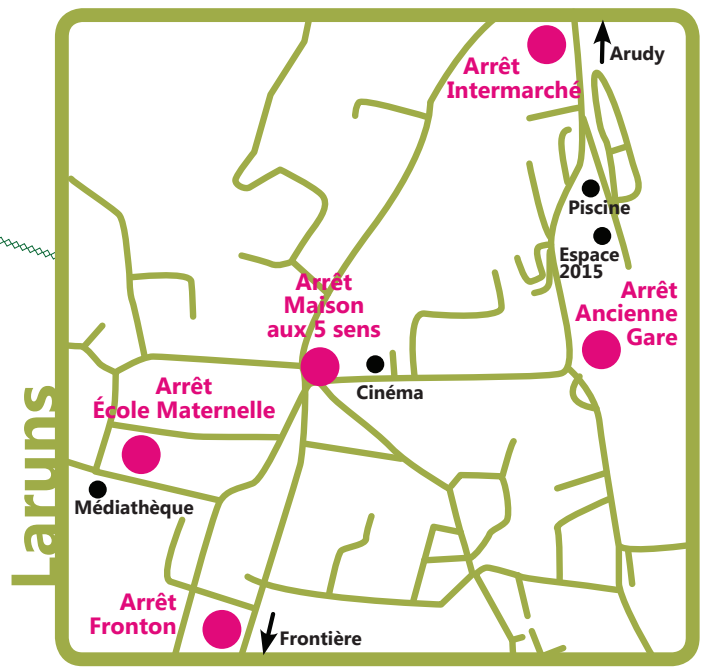

OssauLib'

Transport à la demande

est un service de Transport à la Demande proposé par la Communauté de Communes de la Vallée d'Ossau à tous les habitants des 18 villages pour vous déplacer vers 6 communes et votre mairie.

Sur simple appel téléphonique, vous réservez votre aller-retour et un véhicule vous attendra devant votre domicile, au jour et heure de votre choix, pour vous amener à destination (points roses sur les zooms ci-dessous).

Ouvert à tous, petits et grands, les véhicules sont aussi équipés pour les PMR.

Déplacez-vous également jusqu'à votre mairie grâce à OssauLib'

0 800 64 24 64 Service & appel gratuits
Du lundi au vendredi de 8h30 à 18h30