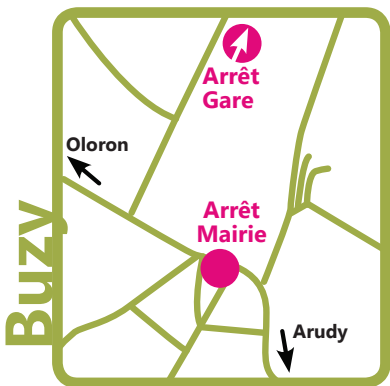

OssauLib'

Transport à la demande

est un service de Transport à la Demande proposé par la Communauté de Communes de la Vallée d'Ossau à tous les habitants des 18 villages pour vous déplacer vers 6 communes et votre mairie.

Sur simple appel téléphonique, vous réservez votre aller-retour et un véhicule vous attendra devant votre domicile, au jour et heure de votre choix, pour vous amener à destination (points roses sur les zooms ci-dessous).

Ouvert à tous, petits et grands, les véhicules sont aussi équipés pour les PMR.

Déplacez-vous également jusqu'à votre mairie grâce à OssauLib'

0 800 64 24 64 Service & appel gratuits
Du lundi au vendredi de 8h30 à 18h30