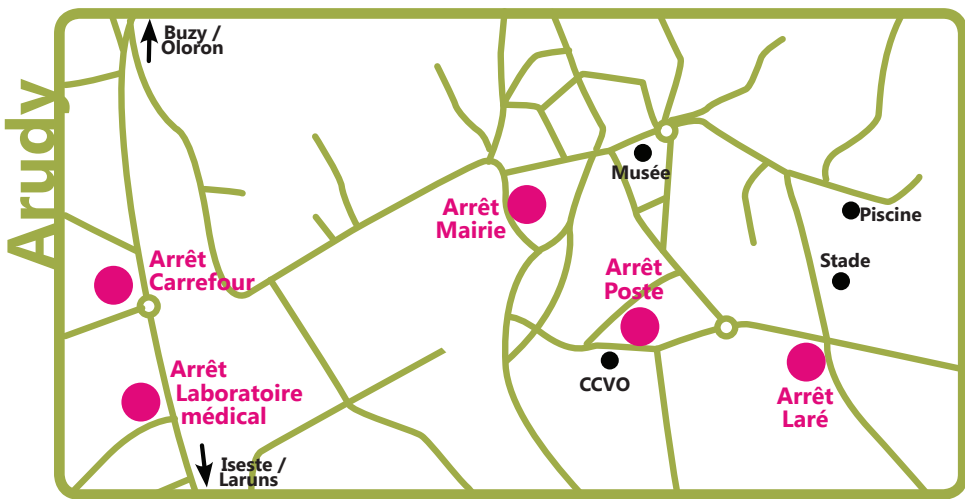

OssauLib'

Transport à la demande

est un service de Transport à la Demande proposé par la Communauté de Communes de la Vallée d'Ossau à tous les habitants des 18 villages pour vous déplacer vers 6 communes et votre mairie.

Sur simple appel téléphonique, vous réservez votre aller-retour et un véhicule vous attendra devant votre domicile, au jour et heure de votre choix, pour vous amener à destination (points roses sur les zooms ci-dessous).

Ouvert à tous, petits et grands, les véhicules sont aussi équipés pour les PMR.

Déplacez-vous également jusqu'à votre mairie grâce à OssauLib'

0 800 64 24 64 Service & appel gratuits
Du lundi au vendredi de 8h30 à 18h30