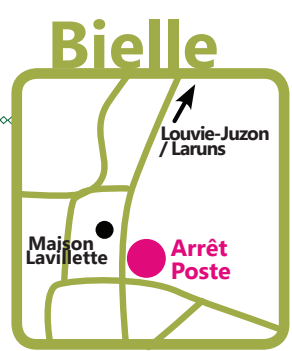

OssauLib'

Transport à la demande

est un service de Transport à la Demande proposé par la Communauté de Communes de la Vallée d'Ossau à tous les habitants des 18 villages pour vous déplacer vers 6 communes et votre mairie.

Sur simple appel téléphonique, vous réservez votre aller-retour et un véhicule vous attendra devant votre domicile, au jour et heure de votre choix, pour vous amener à destination (points roses sur les zooms ci-dessous).

Ouvert à tous, petits et grands, les véhicules sont aussi équipés pour les PMR.

Déplacez-vous également jusqu'à votre mairie grâce à OssauLib'

0 800 64 24 64 Service & appel gratuits
Du lundi au vendredi de 8h30 à 18h30