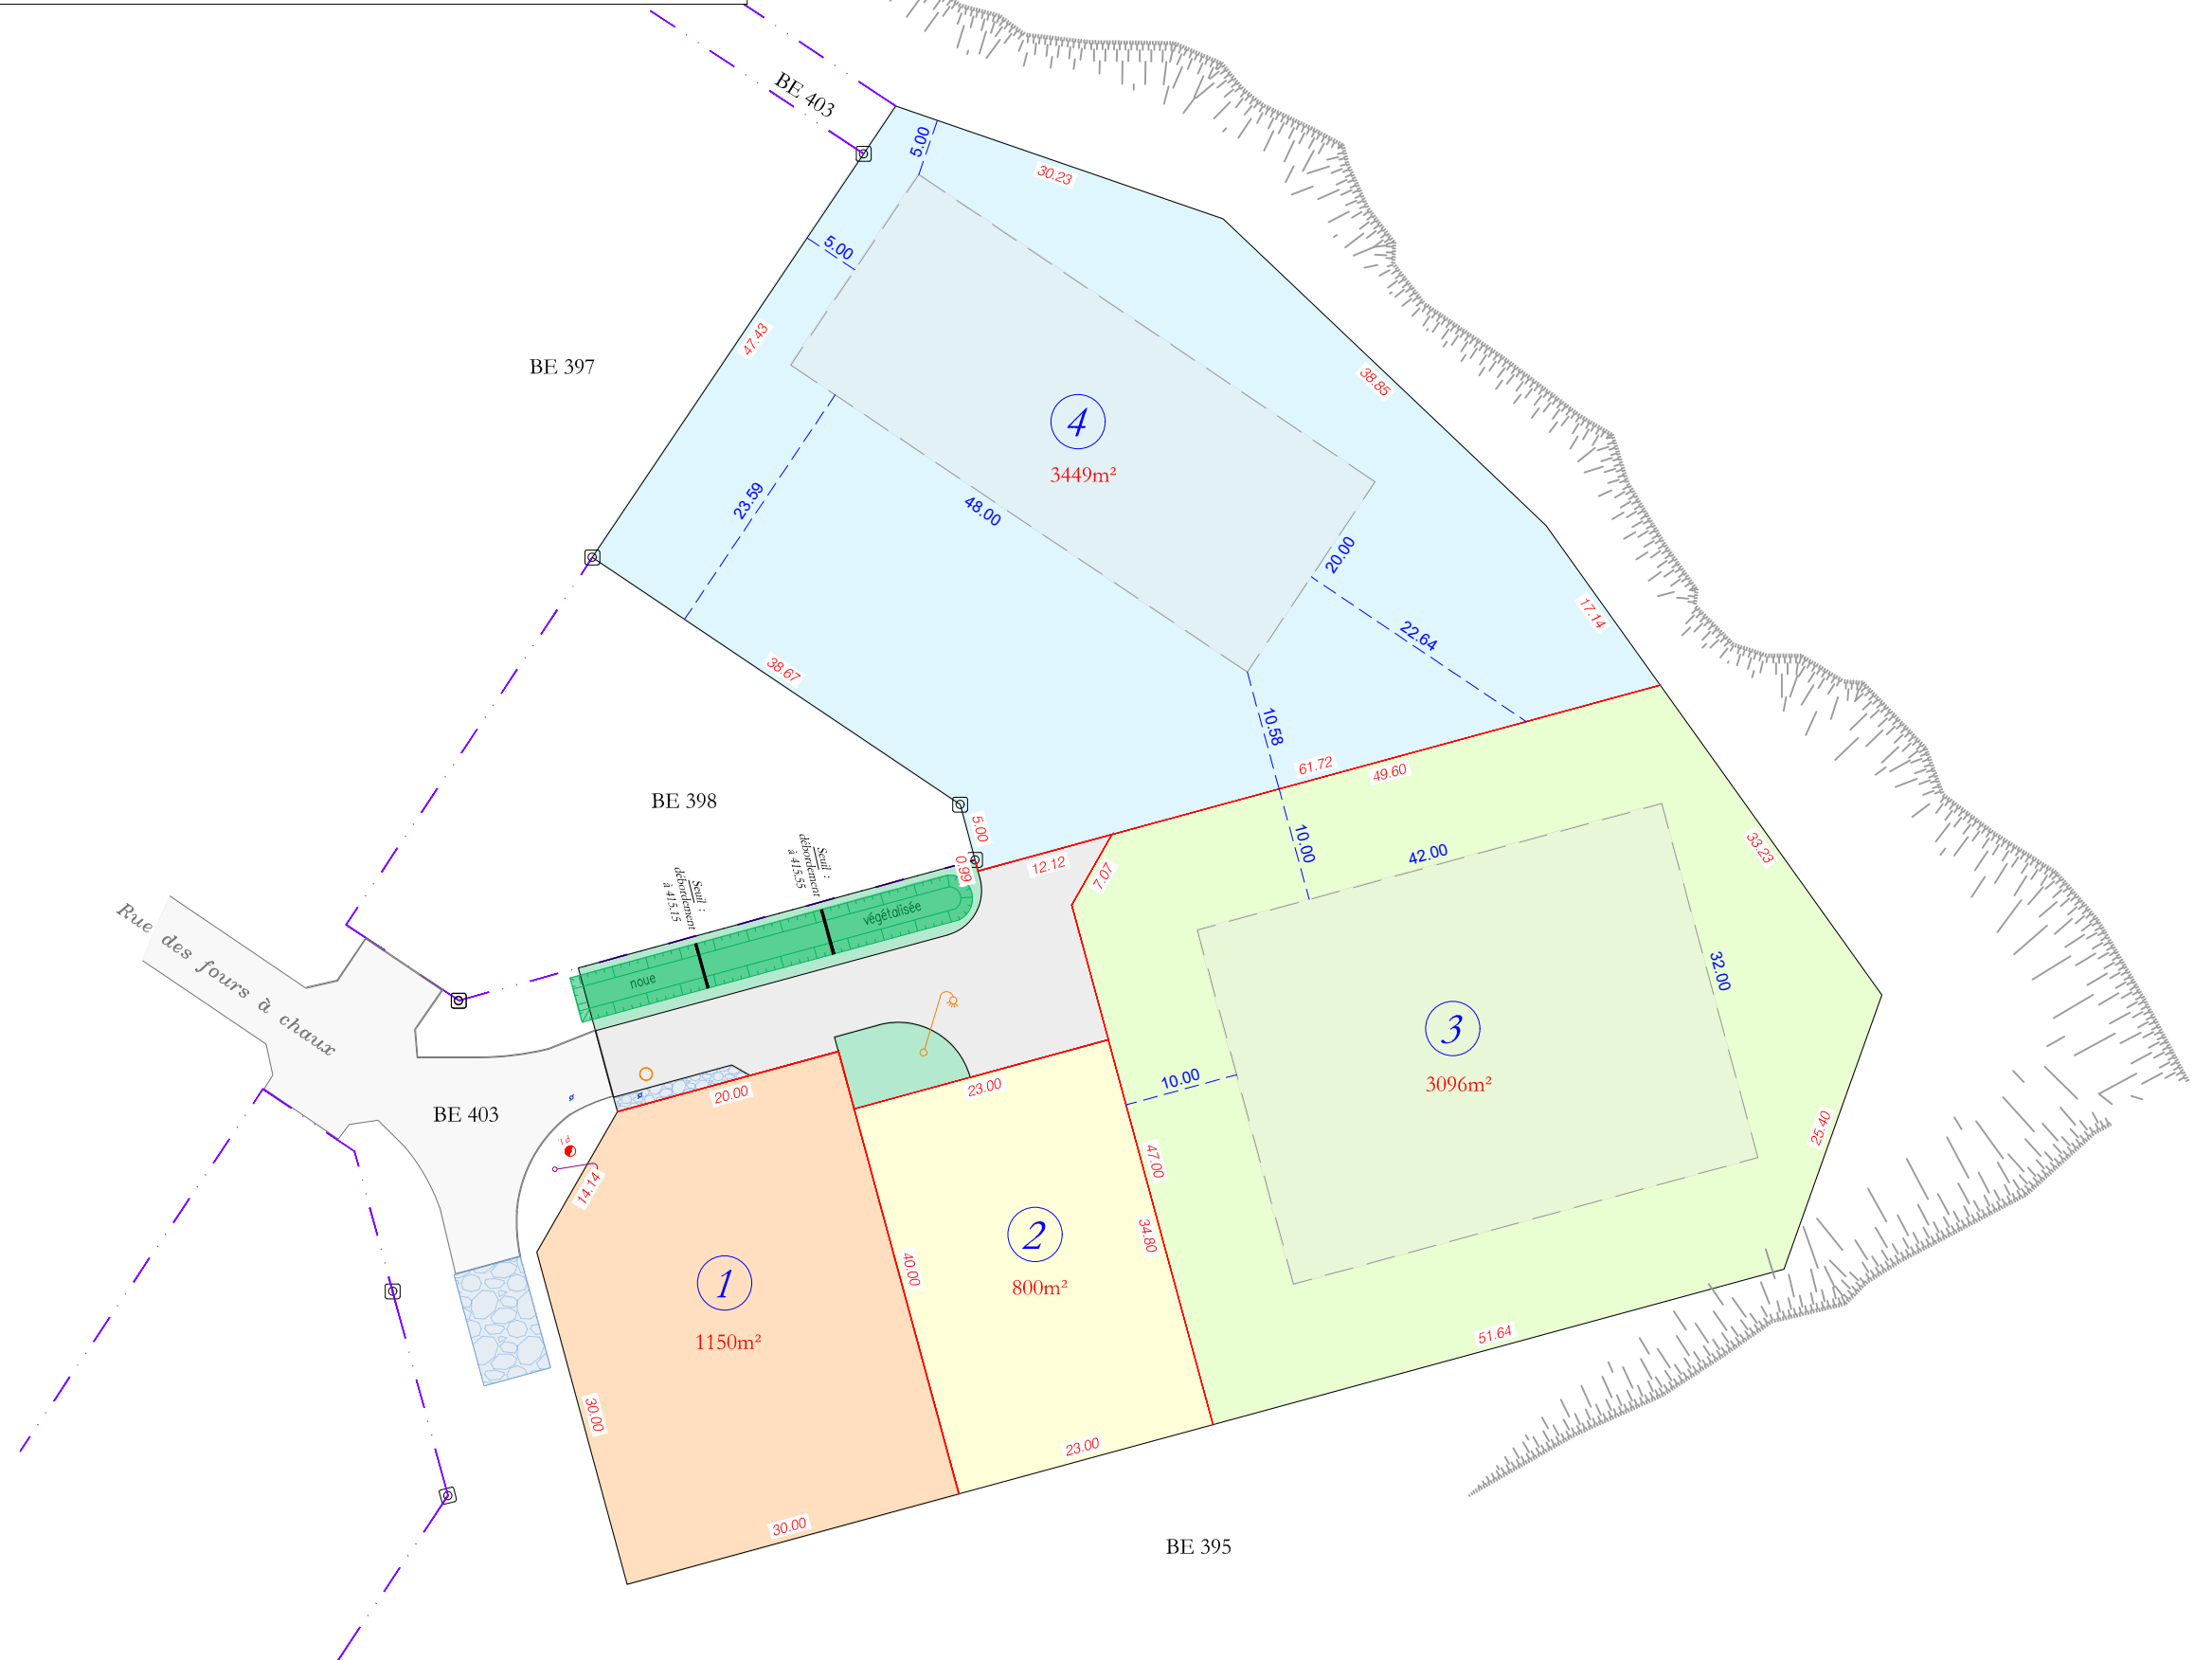

PROJET DE MODIFICATION

ECHELLE 1/625
(Format A3 à 100%)

Richard Holuigue
Géomètre-Expert

5 Allée des Carriers
64260 - ARUDY
Tel : 05 59 05 86 90

Mail : geometre.arudy@gmail.com
Site Web : www.geometre-arudy.fr